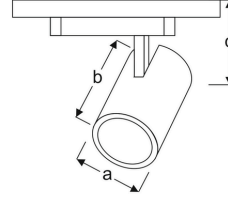

## MECHANICAL SPECS / MEKANİK ÖZELLİKLER

<b>Application Areas</b> Uygulama Alanları	Exhibition Room - Offices - Foyers - Shopping malls
<b>Luminaire Type</b> Ürün Tipi	LED Tracklight
<b>Luminaire Body</b> Ürün Gövdesi	Die cast aluminium
<b>Luminaire Diffuser</b> Ürün Difüzörü	Clear opal glass with reflector
<b>Luminaire Colour</b> Ürün Gövde Rengi	S : Ral 9005 Jet black / B : Ral 9016 Traffic White / G : Ral 9006 Grey
<b>Ingress Protection (IP) Rating</b> IP Sınıfı	IP40
<b>Impact Resistance (IK) Rating</b> IK Sınıfı	IK02

## OPTIONS / OPSİYONLAR

1 Hour Emergency Kit	3 Hour Emergency Kit	DALI	SENSOR
+	+	+	-

Product Code Ürün Kodu	Power (W) Watt	Lumen (lm) Işık Akısı	Efficacy (lm/W) Verimlilik	Col. Temp (K) Kelvin	Dimensions (mm) Boyutlar ( a x b x c ) Ø	Pack. Qty Koli Adedi	Pack. Weight (kg) Koli Ağırlığı
VTR06 2120B RS30	20	2000	100	3000	90x110x150	10	1,50
VTR06 2120B RS40	20	2000	100	4000	90x110x150	10	1,50
VTR06 2120B RS60	20	2000	100	6000	90x110x150	10	1,50